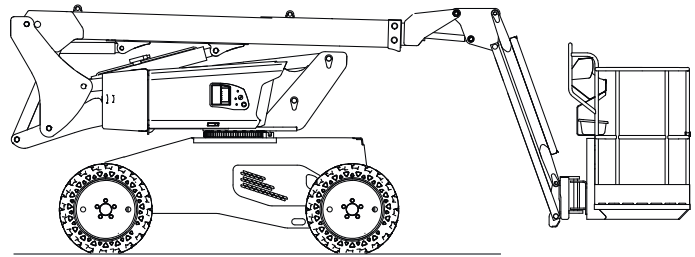

GG 120-18 Ak

Diesel – Gelenkteleskoparbeitsbühne 11,91 m – Manitou Man'go 12

Max. Arbeitshöhe	11,91 m
Plattformhöhe	9,91 m
Max. seitr. Reichweite	6,83 m
Tragkraft Plattform	230 kg
Plattformlänge	1,49 m
Plattformbreite	0,77 m
Plattformschwenkbereich	125°
Vertikal verstellbarer Korbarm	Ja
Korbarm – vertikaler Arbeitsbereich	+66,5/-70°
Schwenkbereich des Oberwagens	350°
Max. Steigfähigkeit	40 %
Transportlänge	4,40 m
Transportbreite	1,81 m
Transporthöhe	2,45 m
Bereifung	Gelände
Zugelassen für	Innen und Außen
Geländegängig	ja
Antrieb	Diesel
Eigengewicht	4.150 kg

Vorteile: kompakte und leichte Maschine. Durch die schmale Bauweise des Oberwagens freie Sicht auf die Räder und daher sehr einfach zu manövrieren.

Nordwest Lift GmbH
Arbeitsbühnenvermietung
 Am Lunedeich 159, 27572 Bremerhaven
 Telefon: 0471/9 74 42-0
 Telefax: 0471/9 74 42-16
 E-Mail: info@nordwestlift.de
 Web: www.nordwestlift.de