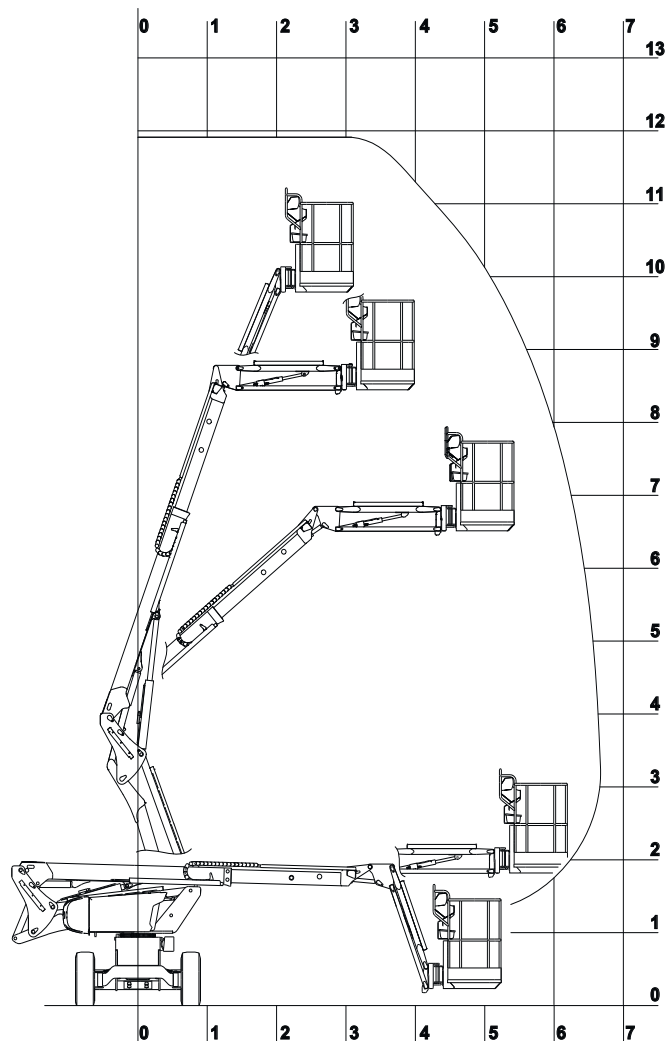

GG 120-18 Ak

Diesel – Gelenkteleskoparbeitsbühne 11,91 m – Manitou Man'go 12

Max. Arbeitshöhe	11,91 m
Plattformhöhe	9,91 m
Max. seitr. Reichweite	6,83 m
Tragkraft Plattform	230 kg
Plattformlänge	1,49 m
Plattformbreite	0,77 m
Plattformschwenkbereich	125°
Vertikal verstellbarer Korbarm	Ja
Korbarm – vertikaler Arbeitsbereich	+66,5/-70°
Schwenkbereich des Oberwagens	350°
Max. Steigfähigkeit	40 %
Transportlänge	4,40 m
Transportbreite	1,81 m
Transporthöhe	2,45 m
Bereifung	Gelände
Zugelassen für	Innen und Außen
Geländegängig	ja
Antrieb	Diesel
Eigengewicht	4.150 kg

Vorteile: kompakte und leichte Maschine. Durch die schmale Bauweise des Oberwagens freie Sicht auf die Räder und daher sehr einfach zu manövrieren.

Nordwest Lift GmbH
Arbeitsbühnenvermietung
Am Lunedeich 159, 27572 Bremerhaven
Telefon: 0471/9 74 42-0
Telefax: 0471/9 74 42-16
E-Mail: info@nordwestlift.de
Web: www.nordwestlift.de

Geschäftsführer:
Markus Liffers
Amtsgericht Bremen
HRB 27407 HB

Niederlassungen in:
Bremerhaven Tel. 0471/9 74 42-0
Bersenbrück Tel. 05439/8 09 11-0
Bremen Tel. 0421/5 97 54 76-0
Hannover Tel. 0511/2 35 62 62-0
Wilhelmshaven Tel. 04421/7 55 91-0

Bankverbindung
Geldinstitut: Commerzbank
IBAN: DE91 3004 0000 0400 7084 00
BIC: COBADEFFXXX
Unsere AGB finden Sie auf der Rückseite oder im Internet unter www.nordwestlift.de