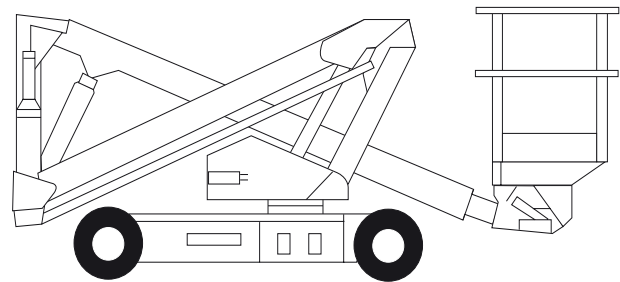

GG 135-15 W

Batterie – Gelenkteleskoparbeitsbühne 13,45 m – Snorkel A38E

Max. Arbeitshöhe	13,45 m
Plattformhöhe	11,45 m
Max. seitl. Reichweite	6,59 m
Tragkraft Plattform	215 kg
Plattformlänge	1,24 m
Plattformbreite	0,99 m
Plattformschwenkbereich	2 x 45°
Vertikal verstellbarer Korbarm	Nein
Schwenkbereich des Oberwagens	362°
Max. Steigfähigkeit	36 %
Transportlänge	4,14 m
Transportbreite	1,52 m
Transporthöhe	2,02 m
Bereifung	Abriebfrei
Zugelassen für	Innen und Außen
Geländegängig	Nein
Antrieb	Batterie
Eigengewicht	3.795 kg

Vorteile: leichte, kompakte Maschine mit großem Arbeitsbereich. Schutzsystem gegen Klemmunfälle unter Hindernissen