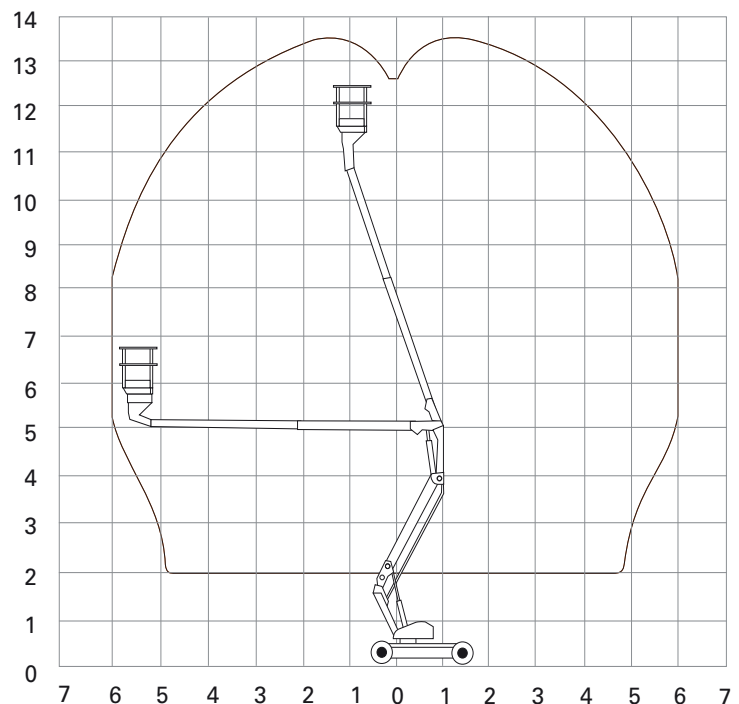

GG 135-15 W

Batterie – Gelenkteleskoparbeitsbühne 13,45 m – Snorkel A38E

Max. Arbeitshöhe	13,45 m
Plattformhöhe	11,45 m
Max. seitl. Reichweite	6,59 m
Tragkraft Plattform	215 kg
Plattformlänge	1,24 m
Plattformbreite	0,99 m
Plattformschwenkbereich	2 x 45°
Vertikal verstellbarer Korbarm	Nein
Schwenkbereich des Oberwagens	362°
Max. Steigfähigkeit	36 %
Transportlänge	4,14 m
Transportbreite	1,52 m
Transporthöhe	2,02 m
Bereifung	Abriebfrei
Zugelassen für	Innen und Außen
Geländegängig	Nein
Antrieb	Batterie
Eigengewicht	3.795 kg