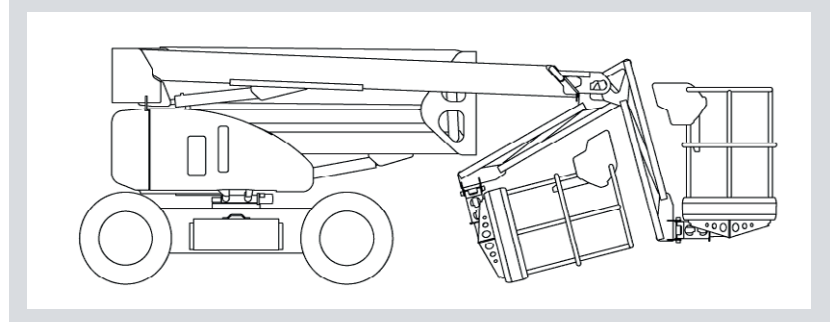

GG 173-20 AWkHR Hybrid

Hybrid – Gelenkteleskoparbeitsbühne 17,33 m – Niftylift HR17 Hybrid 4x4

Max. Arbeitshöhe	17,33 m
Platthöhe	15,33 m
Max. seitl. Reichweite	9,60 m
Tragkraft Plattform	225 kg
Plattformlänge	1,72 m
Plattformbreite	0,78 m
Plattformschwenkbereich	180°
Vertikal verstellbarer Korbarm	ja
Korbarm vertikaler Arbeitsbereich	180°
Schwenkbereich des Oberwagens	355°
Max. Steigfähigkeit	45%
Transportlänge	4,83 m
Transportbreite	2,01 m
Transporthöhe	2,13 m
Bereifung	abriebfreie Geländebereifung
Zugelassen für	innen & aussen
Geländegängig	ja
Antrieb	Hybrid - Allrad
Eigengewicht	5.045 kg