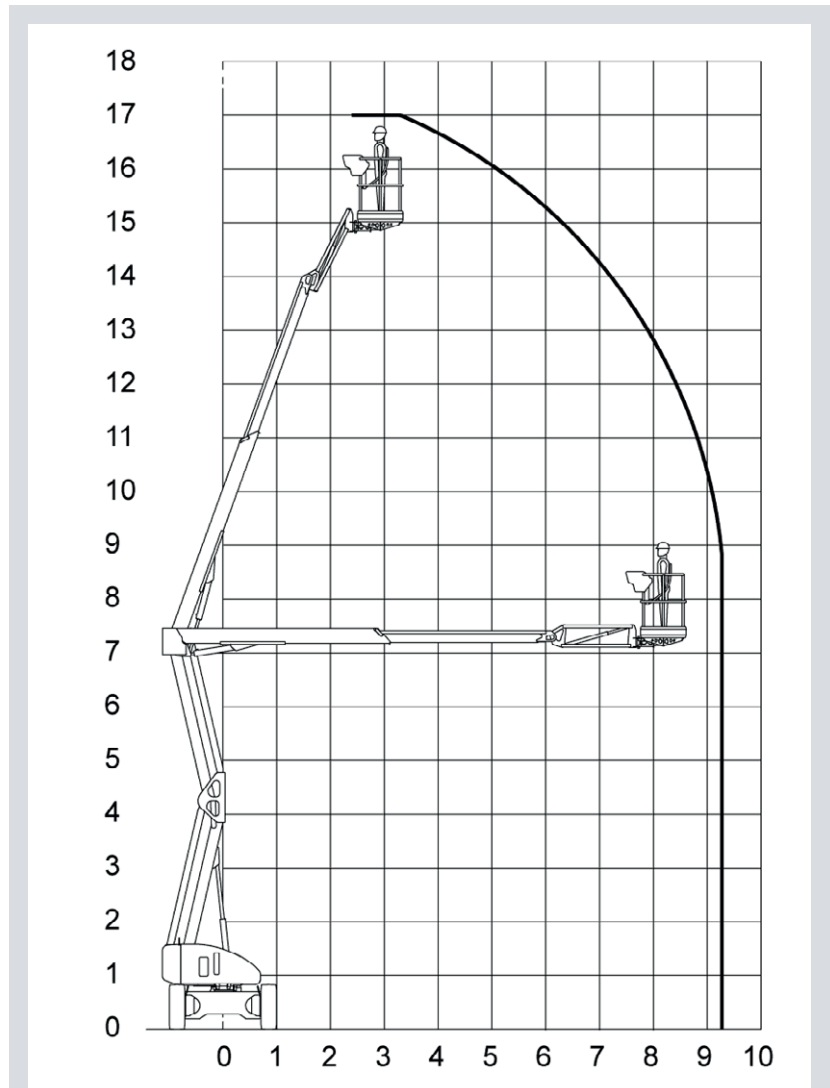

GG 173-20 AWkHR Hybrid

Hybrid – Gelenkteleskoparbeitsbühne 17,33 m – Niftylift HR17 Hybrid 4x4

Max. Arbeitshöhe	17,33 m
Platthöhe	15,33 m
Max. seitl. Reichweite	9,60 m
Tragkraft Plattform	225 kg
Plattformlänge	1,72 m
Plattformbreite	0,78 m
Plattformschwenkbereich	180°
Vertikal verstellbarer Korbarm	ja
Korbarm vertikaler Arbeitsbereich	180°
Schwenkbereich des Oberwagens	355°
Max. Steigfähigkeit	45%
Transportlänge	4,83 m
Transportbreite	2,01 m
Transporthöhe	2,13 m
Bereifung	abriebfreie Geländebereifung
Zugelassen für	innen & aussen
Geländegängig	ja
Antrieb	Hybrid - Allrad
Eigengewicht	5.045 kg