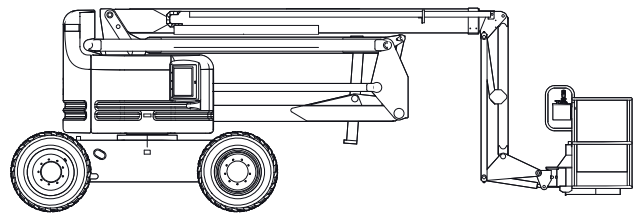

GG 204-25 AkP

Diesel – Gelenkteleskoparbeitsbühne 20,39 m – Genie Z60/34

Max. Arbeitshöhe	20,39 m
Platthöhe	18,39 m
Max. seitl. Reichweite	11,05 m
Tragkraft Plattform	227 kg
Platthlänge	1,83 m
Platthbreite	0,76 m
Platthschwenkbereich	2 x 90°
Vertikal verstellbarer Korbarm	Ja
Korbarm – vertikaler Arbeitsbereich	90°
Schwenkbereich des Oberwagens	360°
Max. Steigfähigkeit	25 %
Transportlänge	8,15 m
Transportbreite	2,46 m
Transporthöhe	2,69 m
Bereifung	Geländereifen
Zugelassen für	Innen und außen
Geländegängig	Ja
Antrieb	Diesel Allrad
Eigengewicht	10.215 kg