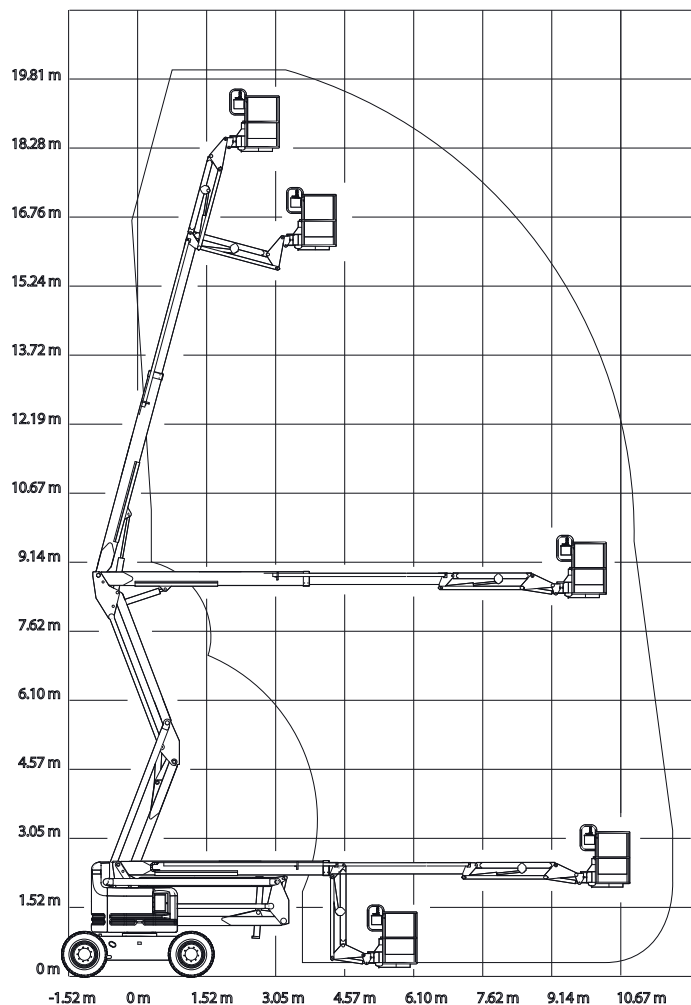

GG 204-25 AkP

Diesel – Gelenkteleskoparbeitsbühne 20,39 m – Genie Z60/34

Max. Arbeitshöhe	20,39 m
Platthöhe	18,39 m
Max. seitl. Reichweite	11,05 m
Tragkraft Plattform	227 kg
Platthlänge	1,83 m
Platthbreite	0,76 m
Platthschwenkbereich	2 x 90°
Vertikal verstellbarer Korbarm	Ja
Korbarm – vertikaler Arbeitsbereich	90°
Schwenkbereich des Oberwagens	360°
Max. Steigfähigkeit	25 %
Transportlänge	8,15 m
Transportbreite	2,46 m
Transporthöhe	2,69 m
Bereifung	Geländereifen
Zugelassen für	Innen und außen
Geländegängig	Ja
Antrieb	Diesel Allrad
Eigengewicht	10.215 kg