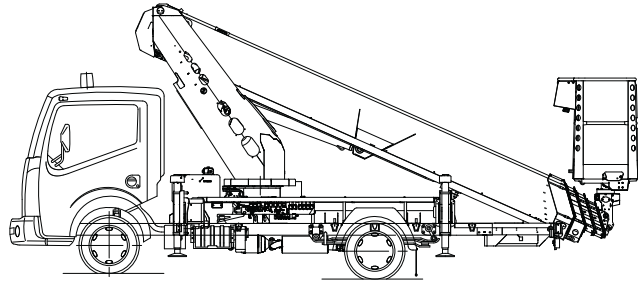

GL 27 K

Diesel – LKW-Arbeitsbühne 26,82 m – Ruthmann TB 270.2

Max. Arbeitshöhe	26,82 m
Plattformhöhe	24,82 m
Max. Reichweite	16,25 m
Max. Abstützbreite	4,14 m
Tragfähigkeit Korb	230 kg
Schwenkbereich	+/- 225°
Arbeitskorblänge	1,37 m
Transportlänge	6,84 m
Transportbreite	2,20 m
Transporthöhe	2,99 m
Antrieb	Diesel
Eigengewicht	3.300 kg