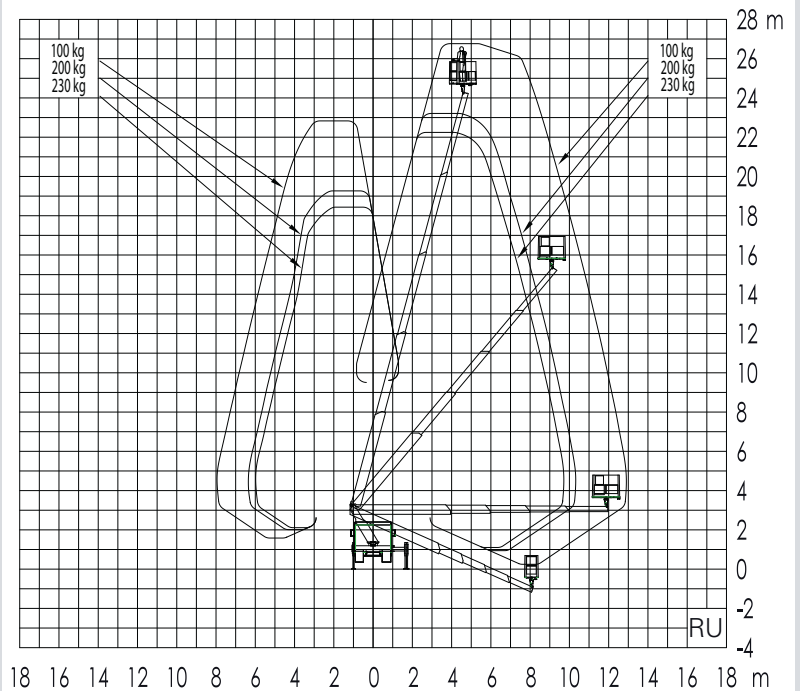

GL 27 K

Diesel – LKW-Arbeitsbühne 26,82 m – Ruthmann TB 270.2

Max. Arbeitshöhe	26,82 m
Plattformhöhe	24,82 m
Max. Reichweite	16,25 m
Max. Abstützbreite	4,14 m
Tragfähigkeit Korb	230 kg
Schwenkbereich	+/- 225°
Arbeitskorblänge	1,37 m
Transportlänge	6,84 m
Transportbreite	2,20 m
Transporthöhe	2,99 m
Antrieb	Diesel
Eigengewicht	3.300 kg