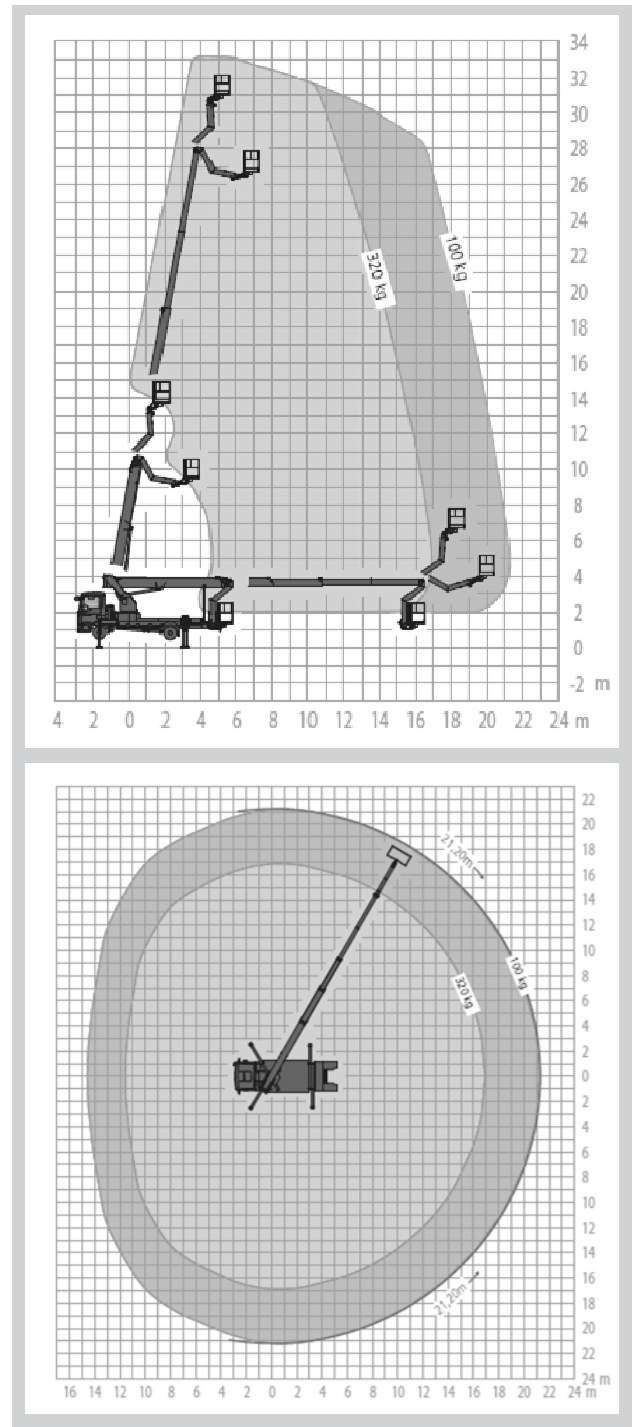

GL 33 G

Diesel – LKW-Arbeitsbühne 32,50 m – Ruthmann T 330

Max. Arbeitshöhe	32,50 m
Plattformhöhe	30,50 m
Max. Reichweite	20,88 m
Max. Abstützbreite	5,30 m
Tragfähigkeit Korb	320 kg
Schwenkbereich	+/- 250°
Arbeitskorblänge	1,71 m
Arbeitskorbbreite	0,86 m
Transportlänge	8,80 m
Transportbreite	2,55 m
Transporthöhe	3,55 m
Antrieb	Diesel
Eigengewicht	7.240 kg