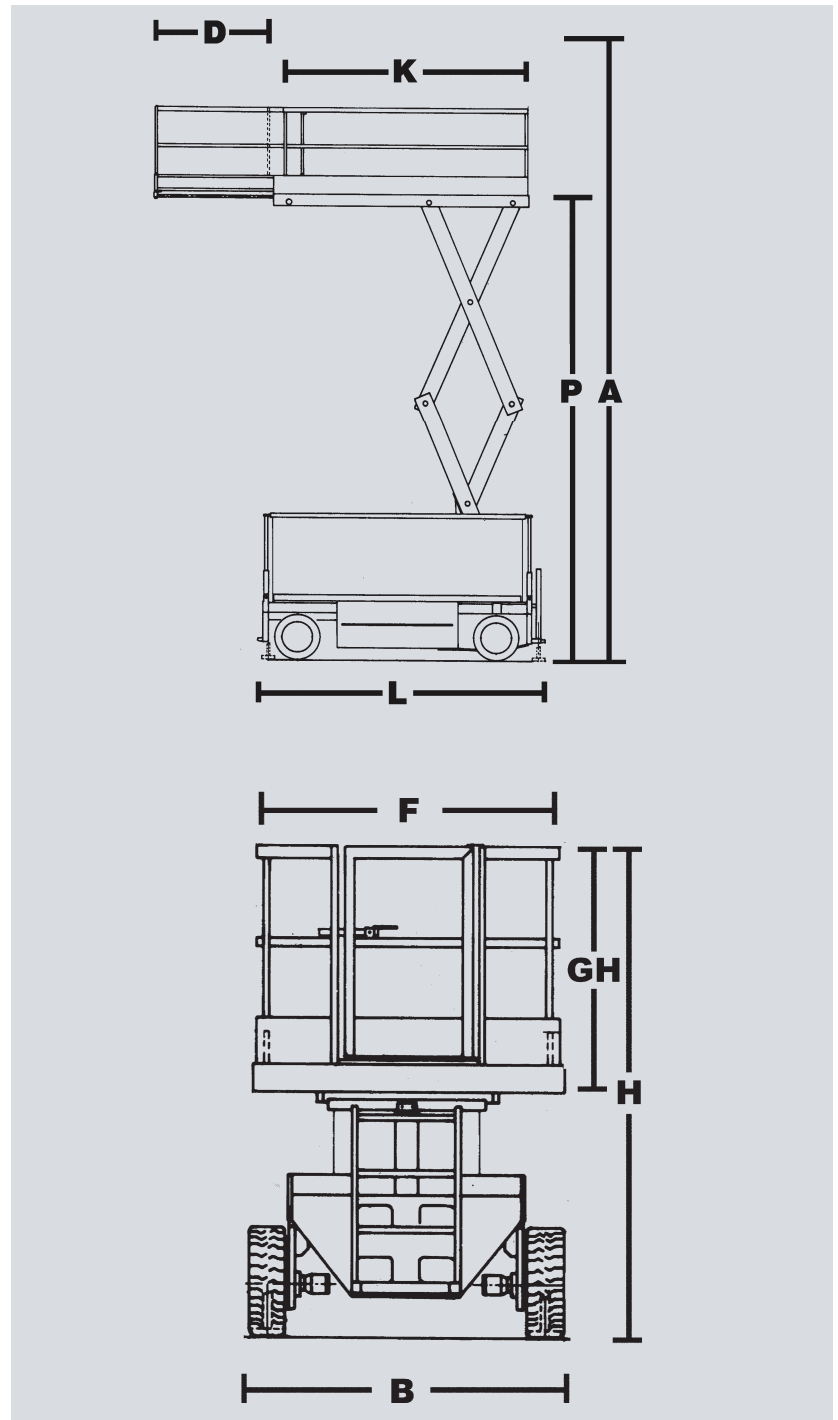

GS 140-9 WI

Elektro – Scherenarbeitsbühne 14,07 m – Imer Group IM 12090

Max. Arbeitshöhe (A)	14,07 m
Plattformhöhe (P)	12,07 m
Plattformlänge (K)	2,30 m
Plattformbreite (F)	0,87 m
Tragkraft Plattform	220 kg
Geländerhöhe (GH)	1,10 m
Seitl. Ausschub (D)	1,30 m
Transportlänge (L)	2,47 m
Transportbreite (B)	0,90 m
Transporthöhe (H)	2,61 m (1,72 m*)
Bereifung	Abriebfrei
Zugelassen für	Innen
Antrieb	Elektro
Eigengewicht	3.000 kg

* ohne Geländer

Nordwest Lift GmbH
Arbeitsbühnenvermietung
Am Lunedeich 159, 27572 Bremerhaven
Telefon: 0471/9 74 42-0
Telefax: 0471/9 74 42-16
E-Mail: info@nordwestlift.de
Web: www.nordwestlift.de

Geschäftsführer:
Markus Liffers
Amtsgericht Bremen
HRB 27407 HB

Niederlassungen in:
Bremerhaven Tel. 0471/9 74 42-0
Bersenbrück Tel. 05439/8 09 11-0
Bremen Tel. 0421/5 97 54 76-0
Hannover Tel. 0511/2 35 62 62-0
Wilhelmshaven Tel. 04421/7 55 91-0

Bankverbindung
Geldinstitut: Commerzbank
IBAN: DE91 3004 0000 0400 7084 00
BIC: COBADEFFXXX
Unsere AGB finden Sie auf der Rückseite oder im Internet unter www.nordwestlift.de