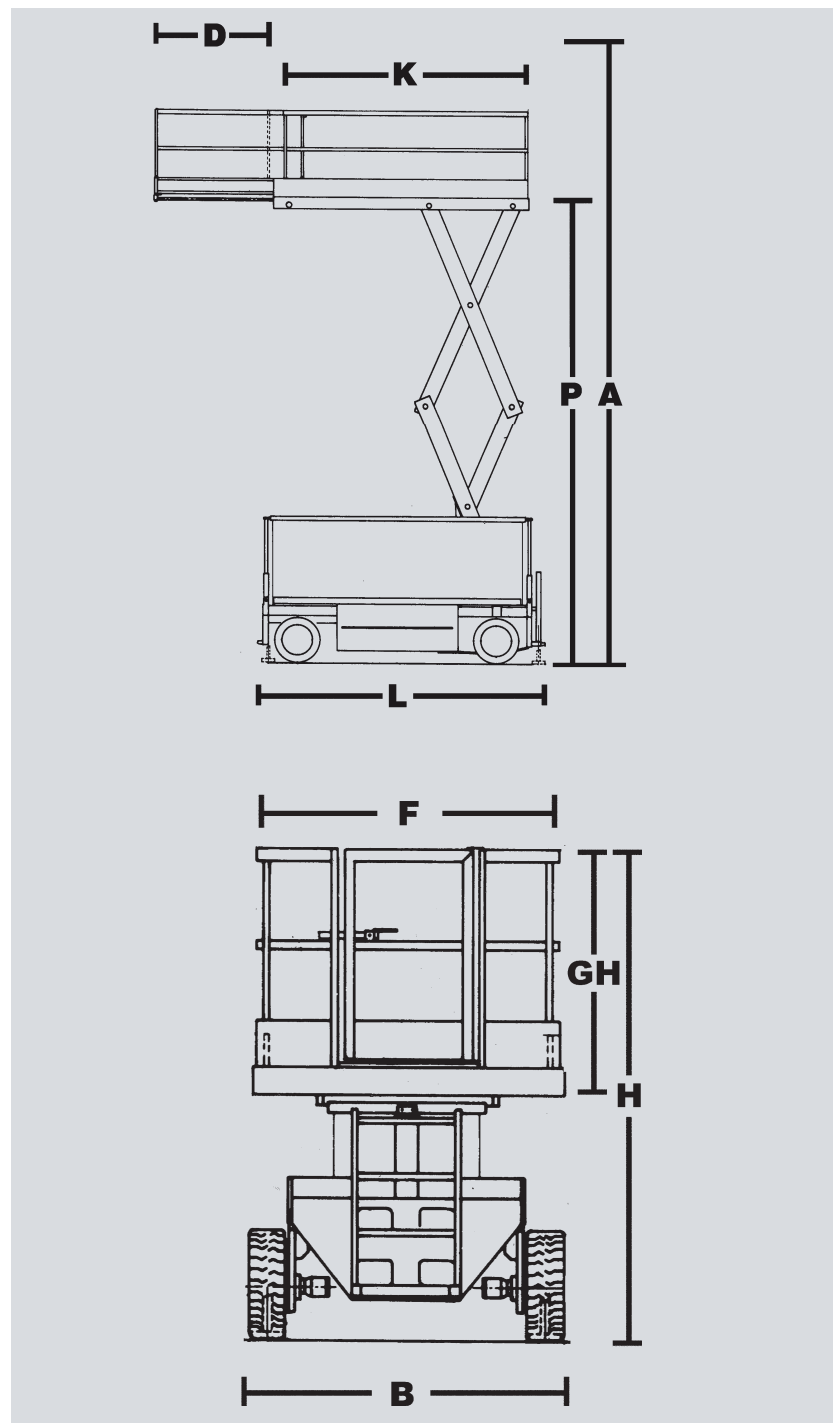

GS 152-23 AXJSRG

Diesel – Scherenarbeitsbühne 15,20 m– Genie GS-4390 RT

Max. Arbeitshöhe (A)	15,20 m
Platthöhe (P)	13,20 m
Platthlänge (K)	4,81 m
Platthbreite (F)	1,84 m
Tragkraft Plattform	680 kg
Geländerhöhe (GH)	1,16 m
Seitl. Ausschub (D)	2 x 1,30 m
Transportlänge (L)	4,88 m
Transportbreite (B)	2,28 m
Transporthöhe (H)	2,96 m (2,18 m*)
Bereifung	abriebfrei
Zugelassen für	Innen und außen
Antrieb	Diesel
Eigengewicht	7.083 kg

* ohne Geländer

Nordwest Lift GmbH
Arbeitsbühnenvermietung
Am Lunedeich 159, 27572 Bremerhaven
Telefon: 0471/9 74 42-0
Telefax: 0471/9 74 42-16
E-Mail: info@nwl-arbeitsbuehnen.de
Web: www.nwl-arbeitsbuehnen.de

Geschäftsführer:
Markus Liffers
Amtsgericht Bremen
HRB 27407 HB

Niederlassungen in:
Bremerhaven Tel. 0471/9 74 42-0
Bersenbrück Tel. 05439/8 09 11-0
Bremen Tel. 0421/5 97 54 76-0
Hannover Tel. 0511/2 35 62 62-0
Wilhelmshaven Tel. 04421/7 55 91-0

Bankverbindung
Geldinstitut: Commerzbank
IBAN: DE91 3004 0000 0400 7084 00
BIC: COBADEFFXXX
Unsere AGB finden Sie auf der Rückseite oder im Internet unter www.nwl-arbeitsbuehnen.de