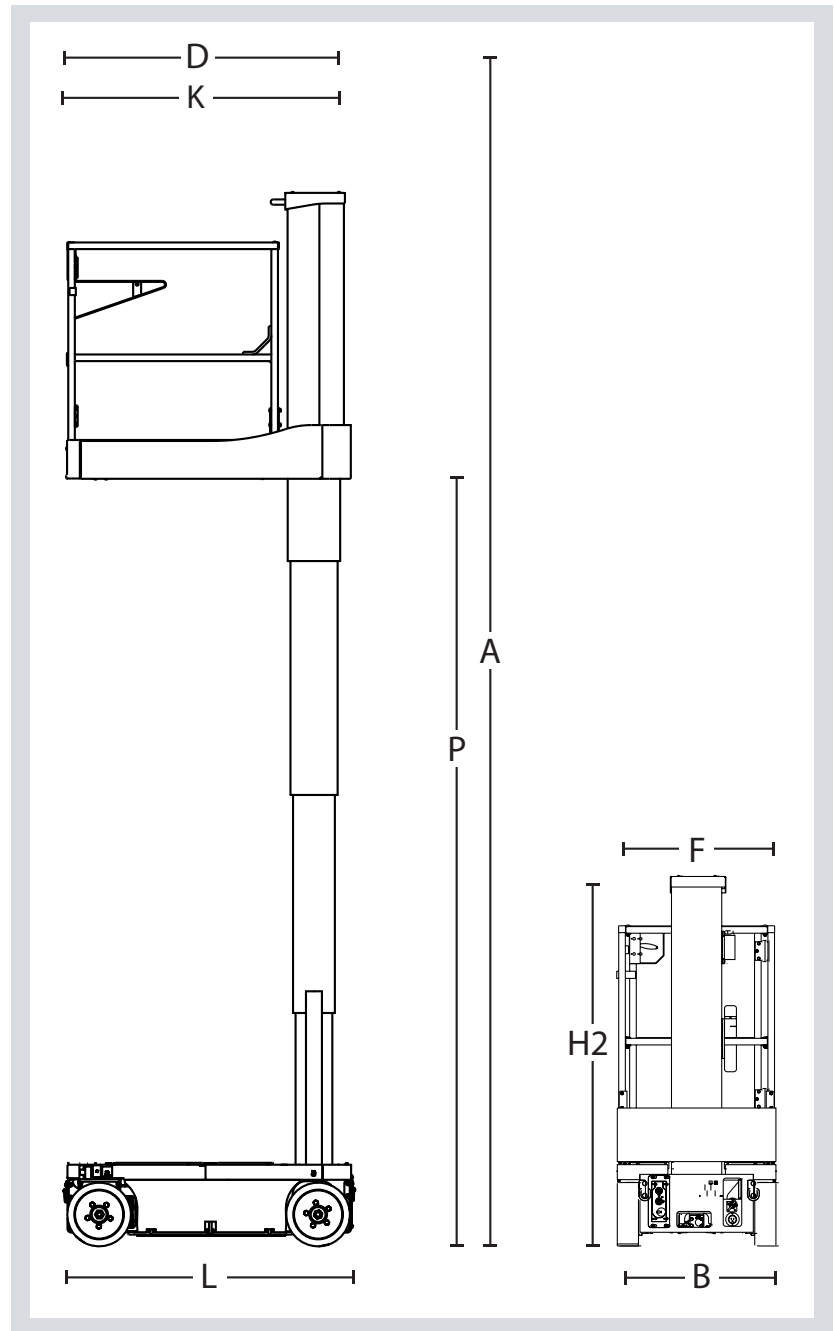

GSL 068-8 W

Batterie – selbstfahrender Lift 6,75 m – Skyjack SJ16

Max. Arbeitshöhe (A)	6,75 m
Plattformhöhe (P)	4,75 m
Plattformlänge (K)	1,00 m
Plattformbreite (F)	0,75 m
Tragkraft Plattform	227 kg
Geländerhöhe (GH)	1,10 m
Seitl. Ausschub (D)	–
Transportlänge (L)	1,40 m
Transportbreite (B)	0,78 m
Transporthöhe (H2)	1,80 m
Bereifung	Abriebfrei
Zugelassen für	Innen und außen
Antrieb	Batterie
Eigengewicht	980 kg

Besonderheiten: verrollbare Plattform,
geringes Eigengewicht

Nordwest Lift GmbH
Arbeitsbühnenvermietung
Am Lunedeich 159, 27572 Bremerhaven
Telefon: 0471/9 74 42-0
Telefax: 0471/9 74 42-16
E-Mail: info@nordwestlift.de
Web: www.nordwestlift.de

Geschäftsführer:
Markus Liffers
Amtsgericht Bremen
HRB 27407 HB

Niederlassungen in:
Bremerhaven Tel. 0471/9 74 42-0
Bersenbrück Tel. 05439/8 09 11-0
Bremen Tel. 0421/5 97 54 76-0
Hannover Tel. 0511/2 35 62 62-0
Wilhelmshaven Tel. 04421/7 55 91-0

Bankverbindung
Geldinstitut: Commerzbank
IBAN: DE91 3004 0000 0400 7084 00
BIC: COBADEFFXXX
Es gelten unsere Geschäftsbedingungen, einzusehen unter:
www.nordwestlift.de/agb