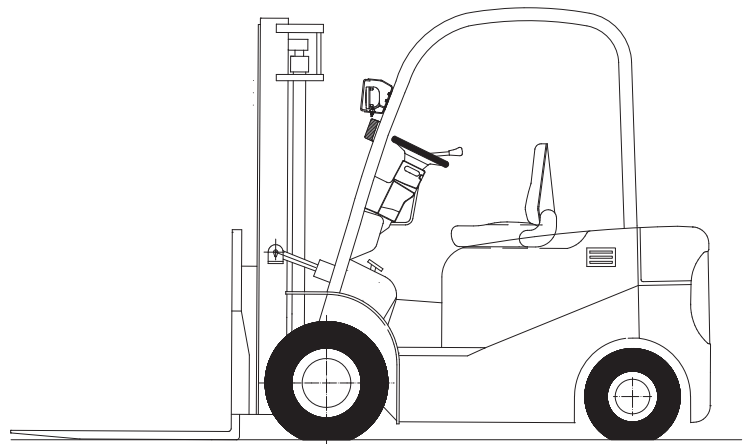

GST 45-30(E) W

Batterie-Gabelstapler 4,62 m – Manitou ME430

Max. Hubhöhe	4,62 m
Max. Hublast	3.000 kg
Zinkenlänge	1,20 m
Antriebsart	Batterie
Eigengewicht	5.400 kg
Gesamtabmessungen (ohne Zinken) LxB	2,55 x 1,29 m
Bauhöhe	2,16 m
weiße Reifen	ja

KAPAZITÄT (kg)