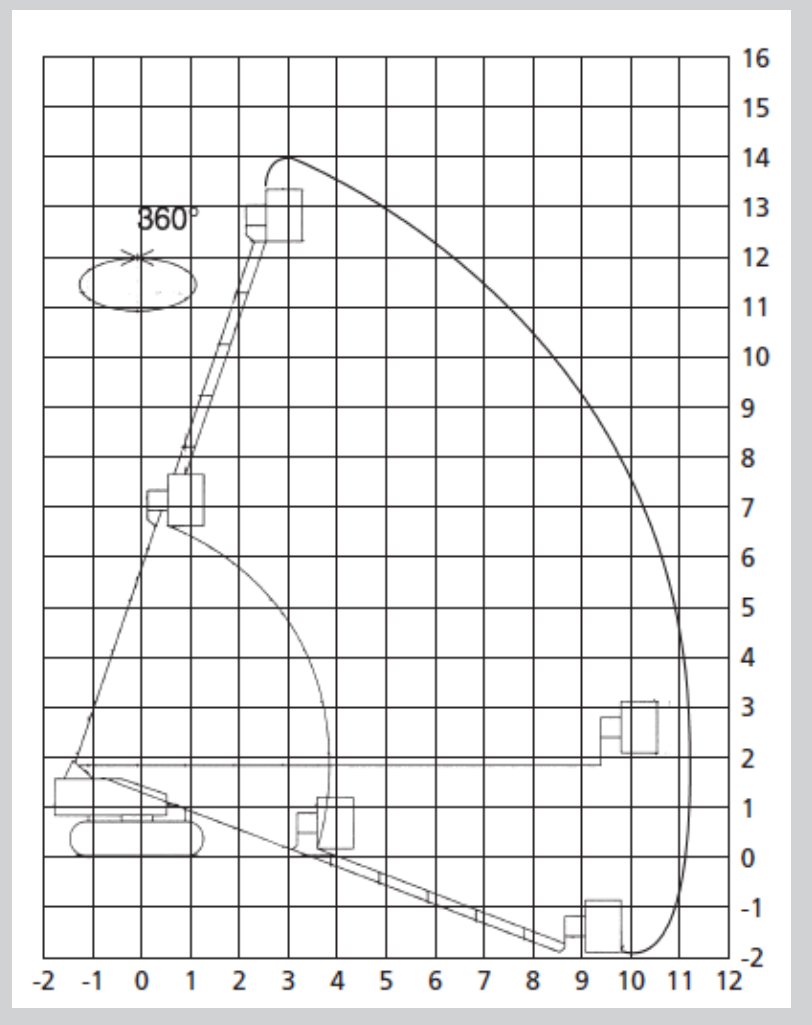

GTK 140-22

Diesel – Teleskoparbeitsbühne 14,10 m – Aichi SR 12 B

Max. Arbeitshöhe	14,10 m
Plattformhöhe	12,10 m
Max. seitr. Reichweite	10,70 m
Tragkraft Plattform	250 kg
Plattformlänge	0,75 m
Plattformbreite	1,80 m
Plattformschwenkbereich	180 °
Vertikaler verstellbarer Korbarm	ja
Schwenkbereich des Oberwagens	360 °
Max Steigfähigkeit	48 %
Transportlänge	6,34 m
Transportbreite	2,30 m
Transporthöhe	2,00 m
Kettenfahrwerk	mit Pads
Zugelassen für	Innen & Außen
Geländegängig	ja
Antrieb	Diesel
Pendelachse	ja
Eigengewicht	7.445 kg