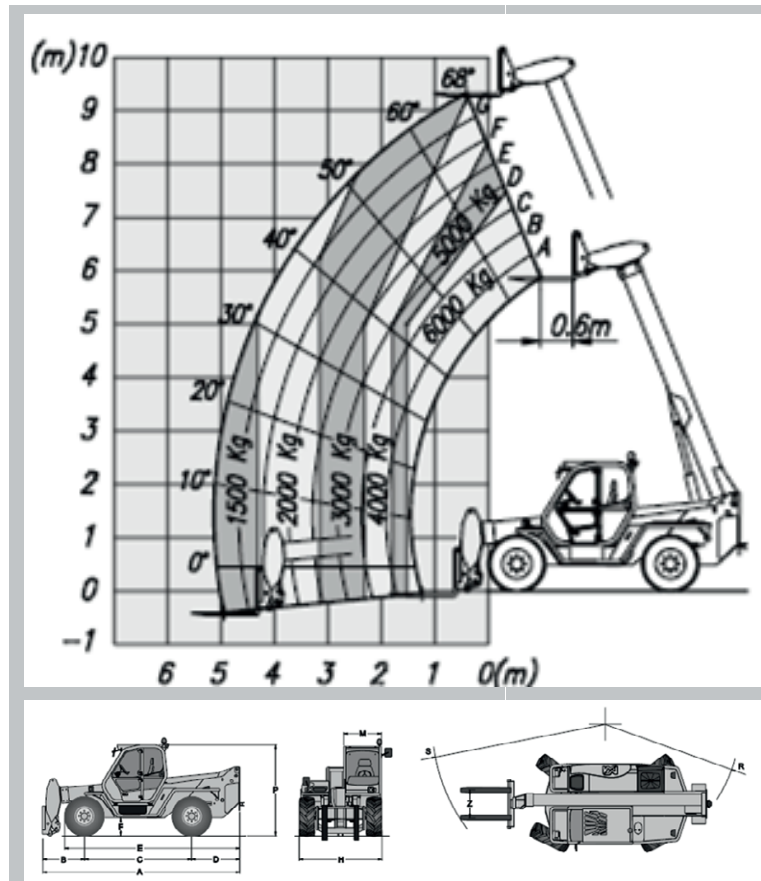

GTS 96-60

Diesel – Teleskopstapler 9,55 m – Merlo P 60.10

Max. Tragfähigkeit	6.000 kg
Max. Hubhöhe	9,55 m
Max. Reichweite	5,50 m
Max. Höhe bei max. Tragfähigkeit	7,80 m
Max. Reichweite bei max. Tragfähigkeit	1,60 m
Reichweite bei max. Hubhöhe	0,50 m
Tragfähigkeit bei max. Hubhöhe	4.000 kg
Tragfähigkeit bei max. Reichweite	1.500 kg
Drehung des Oberwagens	starr
Gesamtlänge (ohne Gabeln)	5,35m
Gesamtbreite	2,24 m
Gesamthöhe	2,44 m
Antrieb	Diesel
Eigengewicht	9.890 kg

A	mm	5345
B	mm	1235
C	mm	2875
D	mm	1300
E	mm	4645
F	mm	480
H	mm	2240
M	mm	995 ⁽¹⁾
P	mm	2440
R	mm	3950
S	mm	4970
Z	mm	850

⁽¹⁾ Interne Nutzbreite

Nordwest Lift GmbH
Arbeitsbühnenvermietung
 Am Lunedeich 159, 27572 Bremerhaven
 Telefon: 0471/9 74 42-0
 Telefax: 0471/9 74 42-16
 E-Mail: info@nwl-arbeitsbuehnen.de
 Web: www.nwl-arbeitsbuehnen.de